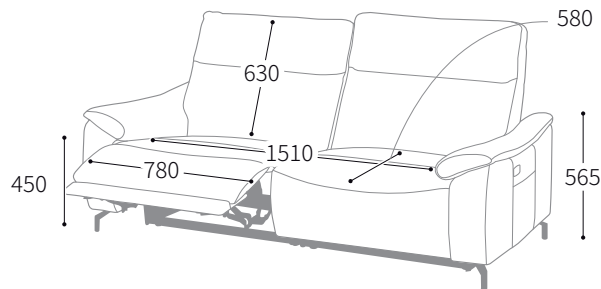

【0053407】レザー FAB CAMEL

Size & Price

サイズ：W1970×D970×H1000(SH450)

才数：45.8

BK DBR  
¥450,000(税抜)

BR CAMEL  
¥430,000(税抜)

※印刷・モニターの関係上、実際の色と異なる場合がございます。あらかじめご了承ください。

- ブリーズ -  
Breez