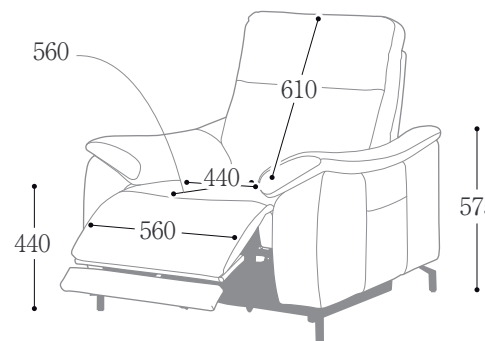

【0032184】  
COW/PVC BK

【0029765】  
レザー FAB BR

【0029764】  
レザー FAB CAMEL

Size & Price

サイズ：W920×D970×H990(SH440)

才数：23.7

BK DBR  
¥250,000(税抜)

BR CAMEL  
¥240,000(税抜)