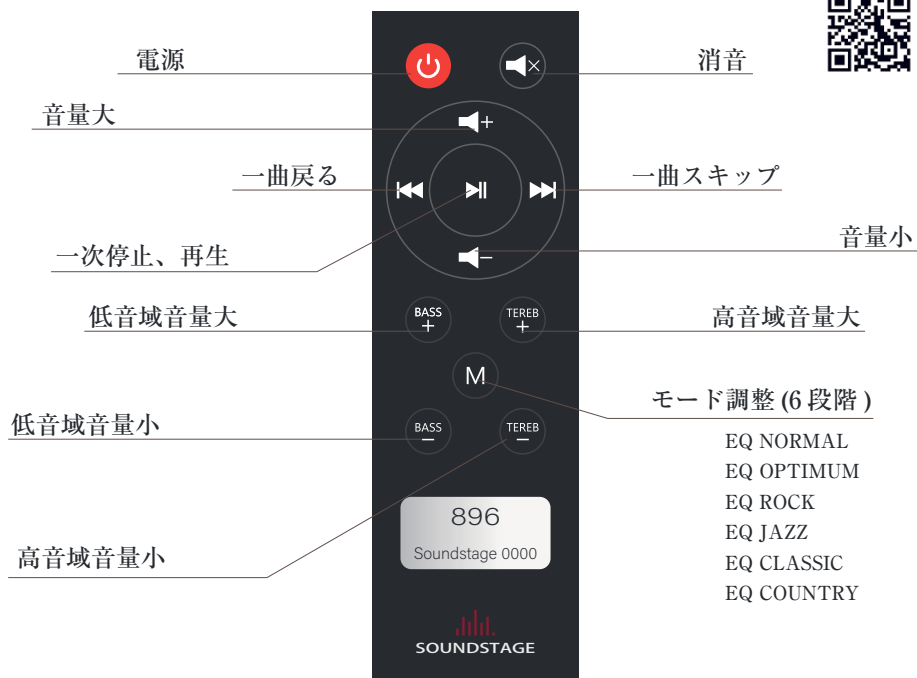

# Wave/Breez - ウェイブ / ブリーズ -

～実用新案取得済み。リクライニング、Bluetooth、USB 端子など、多様な機能を搭載した電動ソファです。お1人でも、ご家族とでも贅沢なリラックスタイムをお過ごしいただけます。～

## －Bluetooth(Ver.5.2) 接続方法－

1. 本体の電源を入れる。
2. 使用する端末(スマートフォン、スマートテレビ、タブレットなど)の設定を開き、BluetoothのSound Stageを選択する。
3. 音が鳴ったらペアリング完了。お好きな音量、モードで音楽やテレビをお楽しみください。

※複数の端末を同時に接続することはできませんので、別の端末を使用したい場合は、接続している端末を解除してから接続してください。

### －3P リモコン操作－

※説明動画はこちら↓