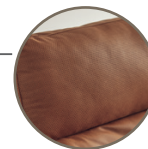

Bluetooth(Ver.5.2) スピーカー

音量などの調整は、操作パネル
又は、リモコンから可能です。
※多少の音ズレがある場合がございます。

☎R020-240045
☎R020-240101