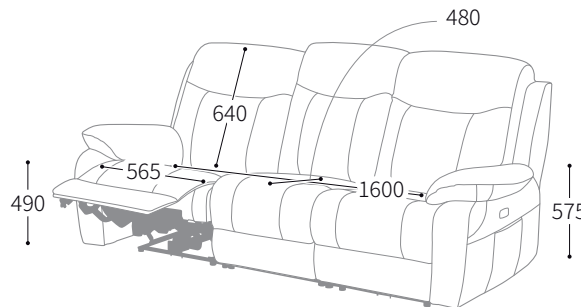

## Size & Price

サイズ：W2020×D900×H950(SH490)

才数：44

BK DBR  
¥450,000(税抜)

BR CAMEL  
¥430,000(税抜)

※印刷・モニターの関係上、実際の色と異なる場合がございます。あらかじめご了承ください。